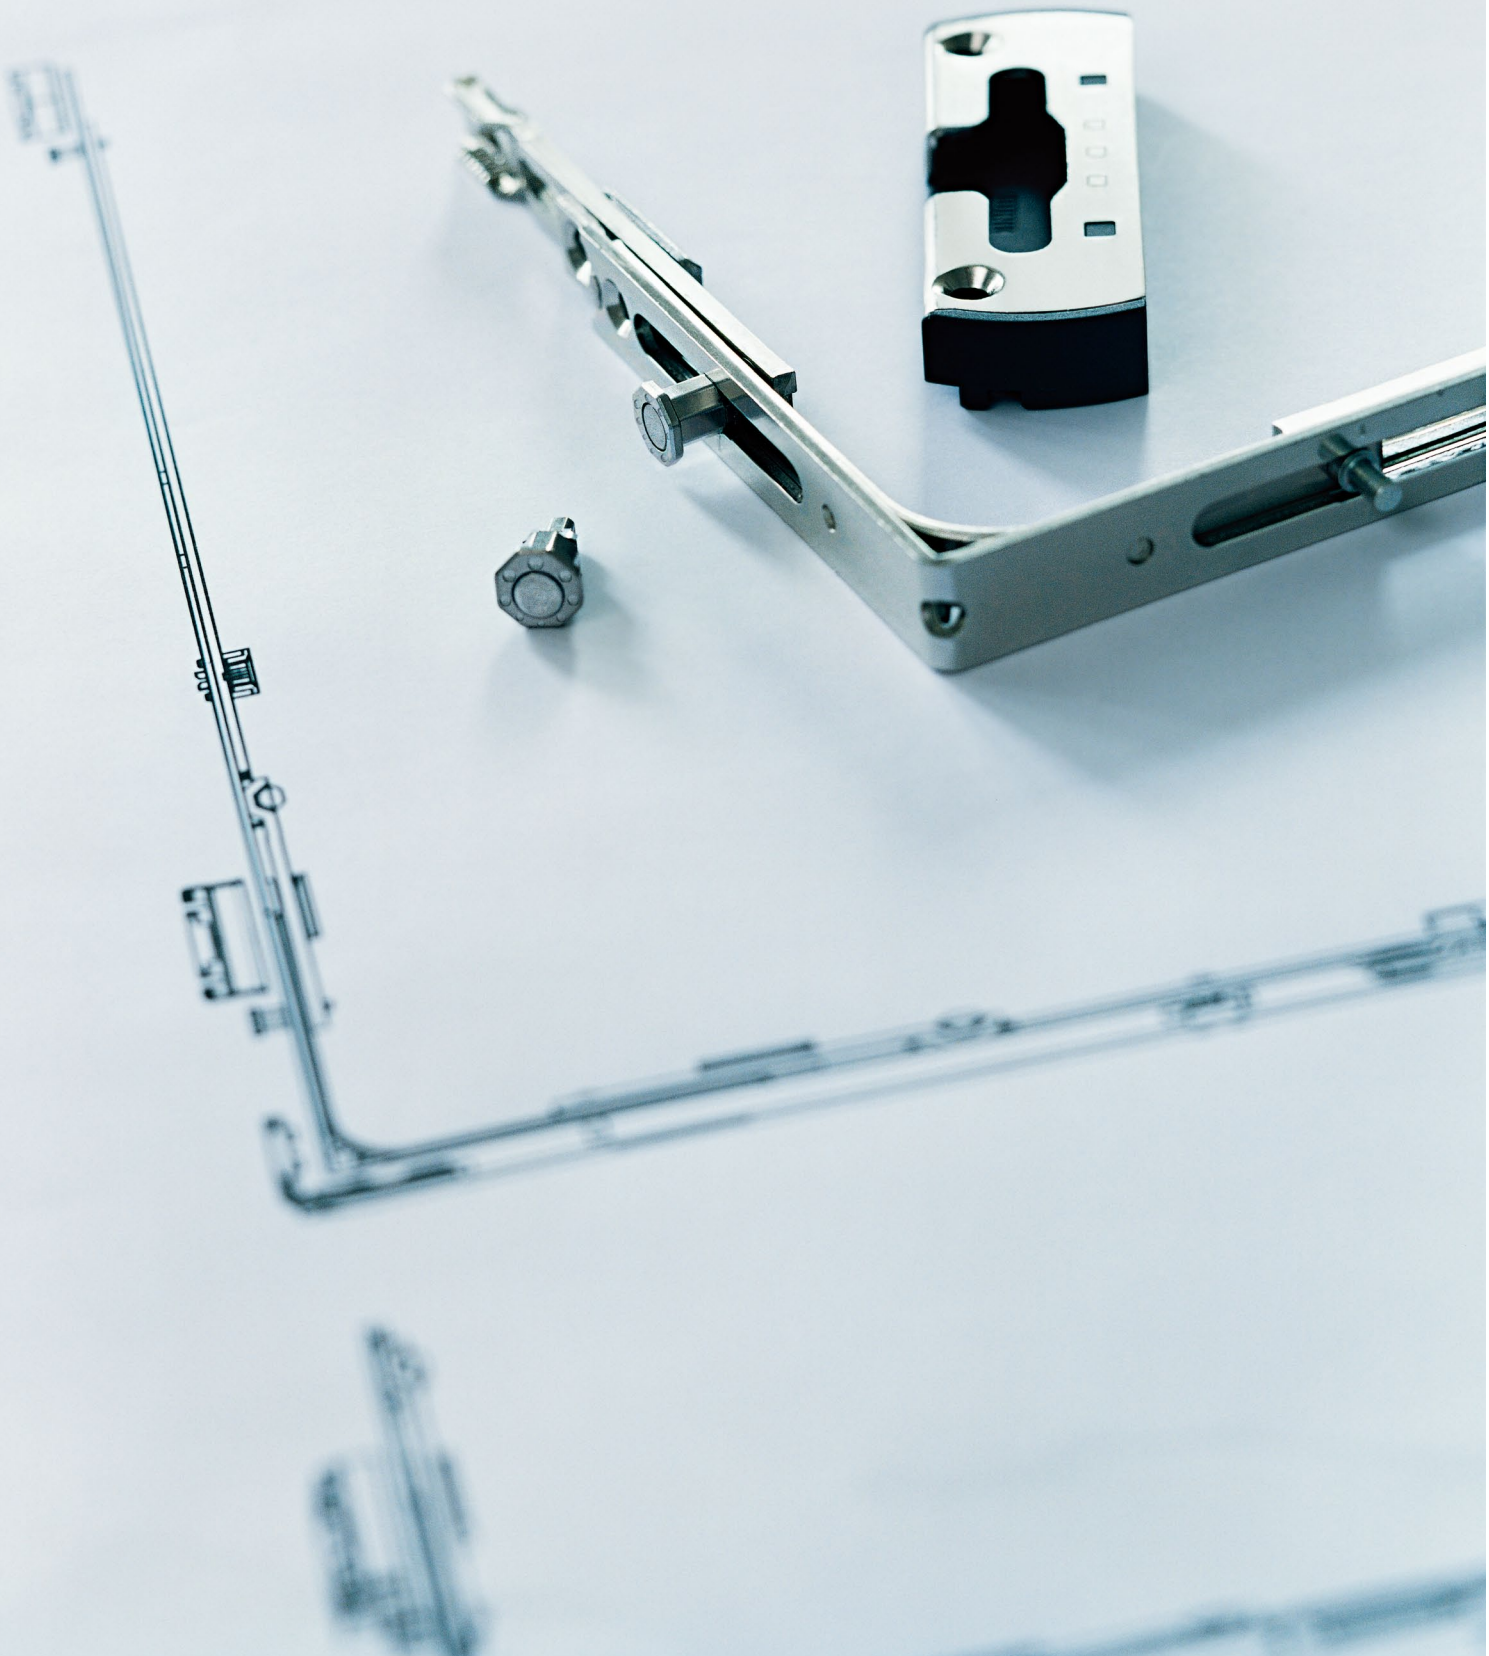

activPilot Concept

Νέα διάσταση στους μηχανισμούς κουφωμάτων

Για
Κουφώματα

Από το τεχνικό στο ανθρωπίνως δυνατό.

Τώρα κορυφώνεται η αγωνία. Πρώτα σε αυτές τις σελίδες και ύστερα στην καθημερινότητά μας. Στη Winkhaus τα τελευταία χρόνια δημιουργήθηκε ένα project στο οποίο έπρεπε να βρεθούν νέες καινοτομίες και λύσεις στη τεχνολογία παραθύρων. Ιδού το αποτέλεσμα: activPilot, ο ανοιγοανακλινόμενος μηχανισμός από την Winkhaus.

Από το πρότυπο στο νέο πρότυπο.

Με τον activPilot δημιουργήσαμε σε ένα σύστημα όλες τις λύσεις, που μελλοντικά θα προκαθορίσουν τα νέα δεδομένα στο χώρο των μηχανισμών. Σαν βάση του συστήματος είναι οι γνωστές καινοτομίες του autoPilot. Όλα τα αξιόπιστα και δοκιμασμένα οφέλη αυτής της γενιάς υιοθετήθηκαν και εξελίχθηκαν, όπως η ασφάλεια στη βάση ψαλιδιού, μακριά κομμάτια, που είναι φιλικά στην επεξεργασία και ρυθμίσεις του ψαλιδιού. Διατηρείται στη νέα γενιά το πρότυπο σύστημα κατασκευής και ομοιόμορφης μετάδοσης της δύναμης.

Ο activPilot είναι ένα έξυπνο και με ξεκάθαρα σχεδιασμένο τρόπο συναρμολόγησης, με αποτέλεσμα την δραστική μείωση των εξαρτημάτων. Είτε με χειροκίνητη είτε με αυτοματοποιημένη παραγωγή, προσφέρουμε έναν μηχανισμό που πληρεί όλες τις προϋποθέσεις. Για παράδειγμα, όλοι οι γρύλοι και οι γωνίες είναι κλυψαριστές στην