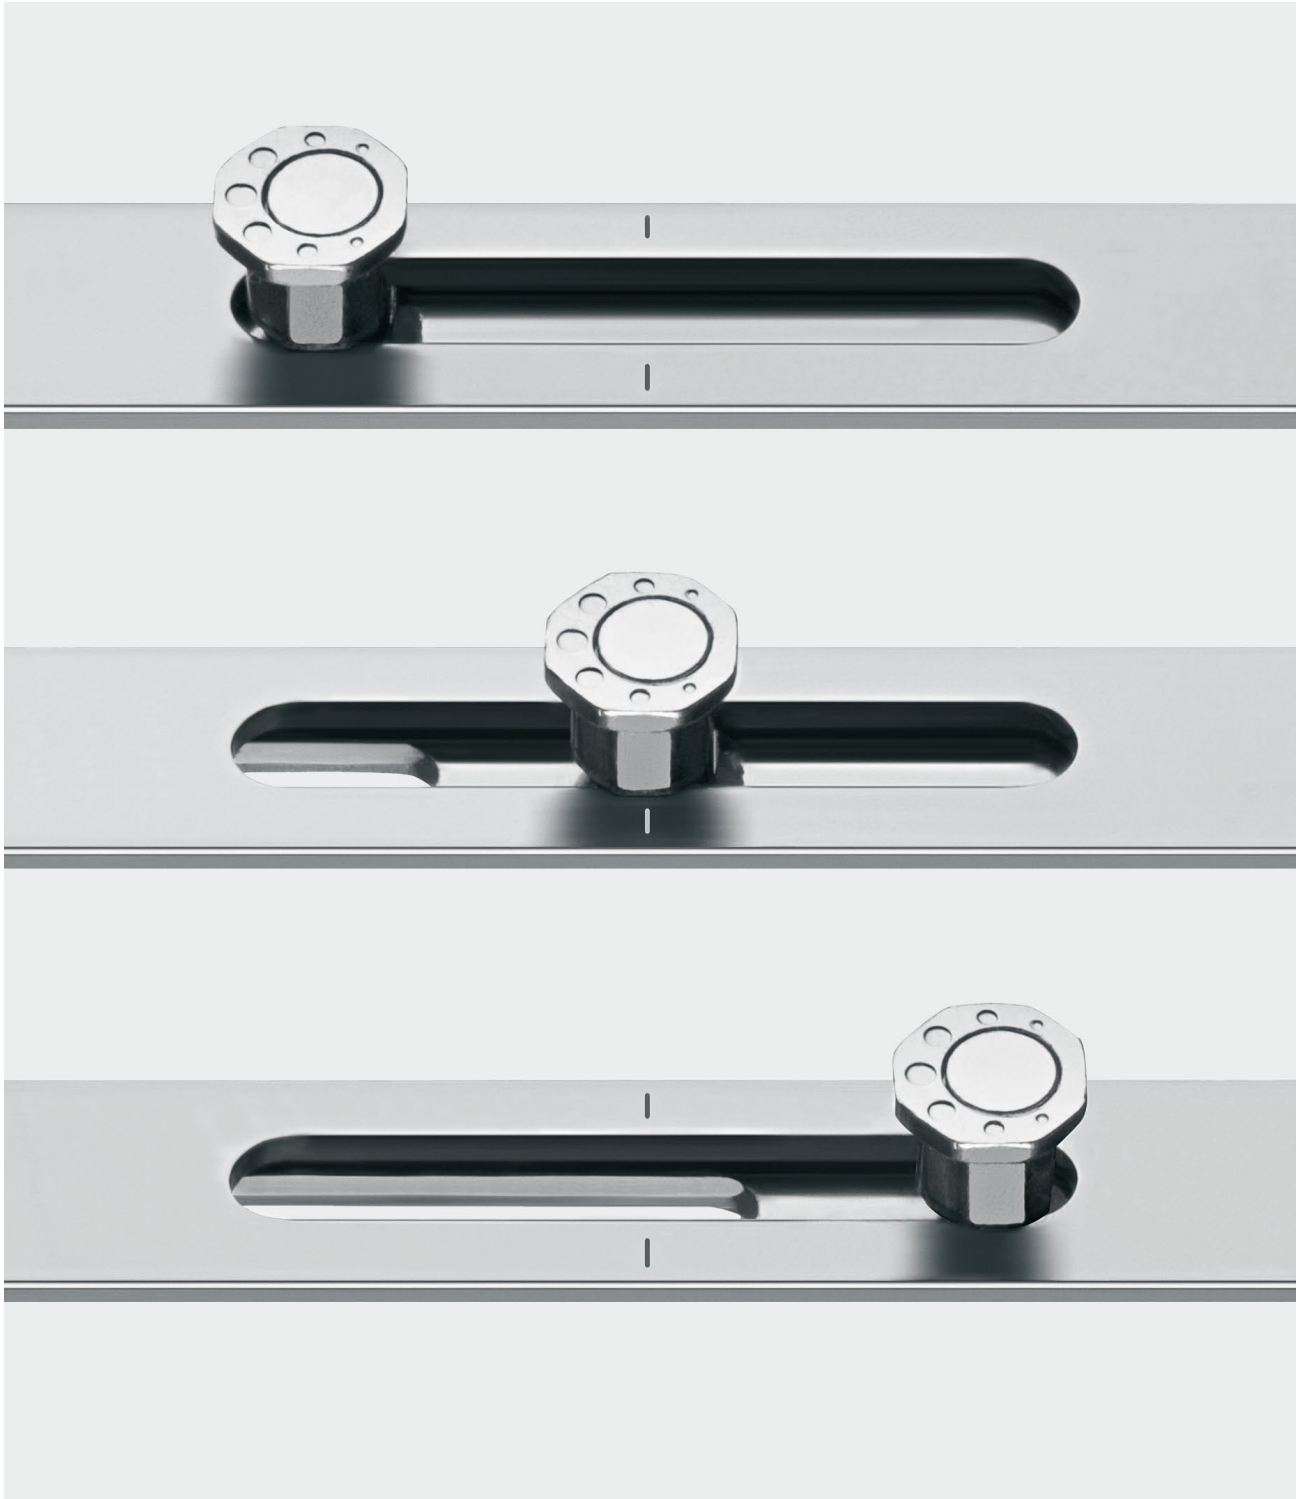

Η μεγάλη κίνηση του κλείστρου κλειδώνει με ασφάλεια.