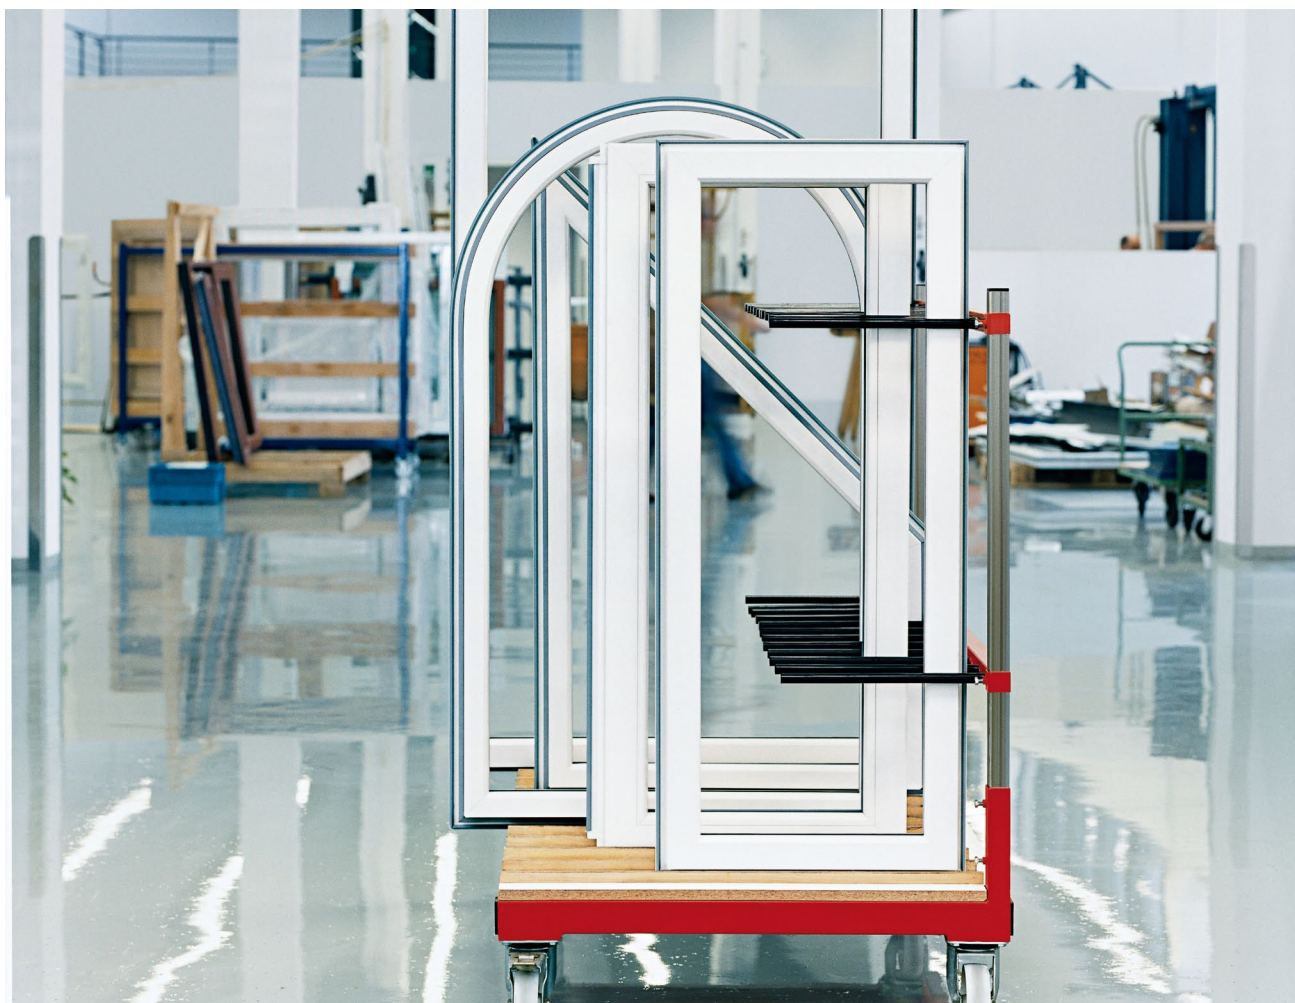

Από την προσφορά στη ζήτηση.

Ένα κούφωμα είναι πάντα τόσο καλό και πρωτοποριακό, όσο η τεχνολογία που περιέχει. Εμείς θέλουμε για εσάς πάντα να πρωτοπορείτε και να μπορείτε να εκπληρώνετε τις επιθυμίες των πελατών σας. Γι'αυτό το λόγο η αύξηση της ευελιξίας σας είναι το κέντρο βάρους στην έρευνα και ανάπτυξη των προϊόντων μας. Με το πρωτοποριακό σύστημα activPilot ήρθε μια ελπιδοφόρα λύση στην αγορά.

Τώρα μπορείτε να προσφέρετε περισσότερα στους πελάτες σας. Με τα εξαρτήματα πολλαπλών χρήσεων και την εύκολη αναβάθμιση, ακόμα και εκ των υστέρων, μπορείτε να τοποθετήσετε είτε τον ελεγχόμενο εξαερισμό, είτε την ασφάλεια ανάκλισης με ενσωματωμένο ανορθωτή, που οδηγεί με ακρίβεια το φύλλο στην κάσα ή και όλα μαζί. Εάν μιλάμε για κούφωμα βασικής ή υψηλής βαθμίδας ασφαλείας, πιο αποτελεσματικά δεν μπορείτε να αντιδράσετε.

Ο activPilot μπορεί να χρησιμοποιηθεί σε κούφωμα διαφόρων σχημάτων για να εκπληρώνονται σχεδόν όλες οι επιθυμίες.

Στρόγγυλα, παράγωνα, πολύ μικρά, τεραστίων διαστάσεων ... με τον activPilot είναι σχεδόν τα πάντα δυνατά. Σαφέστατα υπάρχουν λύσεις σε άνεση και ασφάλεια. Για τους πελάτες σας αυτά γίνονται όλο και πιο σημαντικά, γι'αυτό το λόγο θα δώσουμε βάση στις επόμενες σελίδες.

Αυξήστε πολύ απλά τη ζήτηση των πελατών σας – με την πλούσια γκάμα του activPilot.