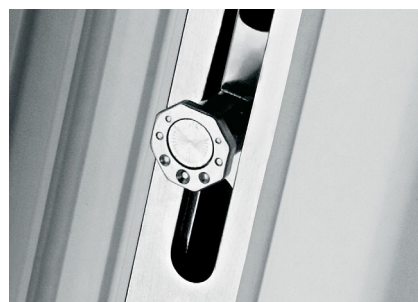

Πρωτοποριακό σύστημα κλειδώματος με οχτάγωνη κεφαλή.